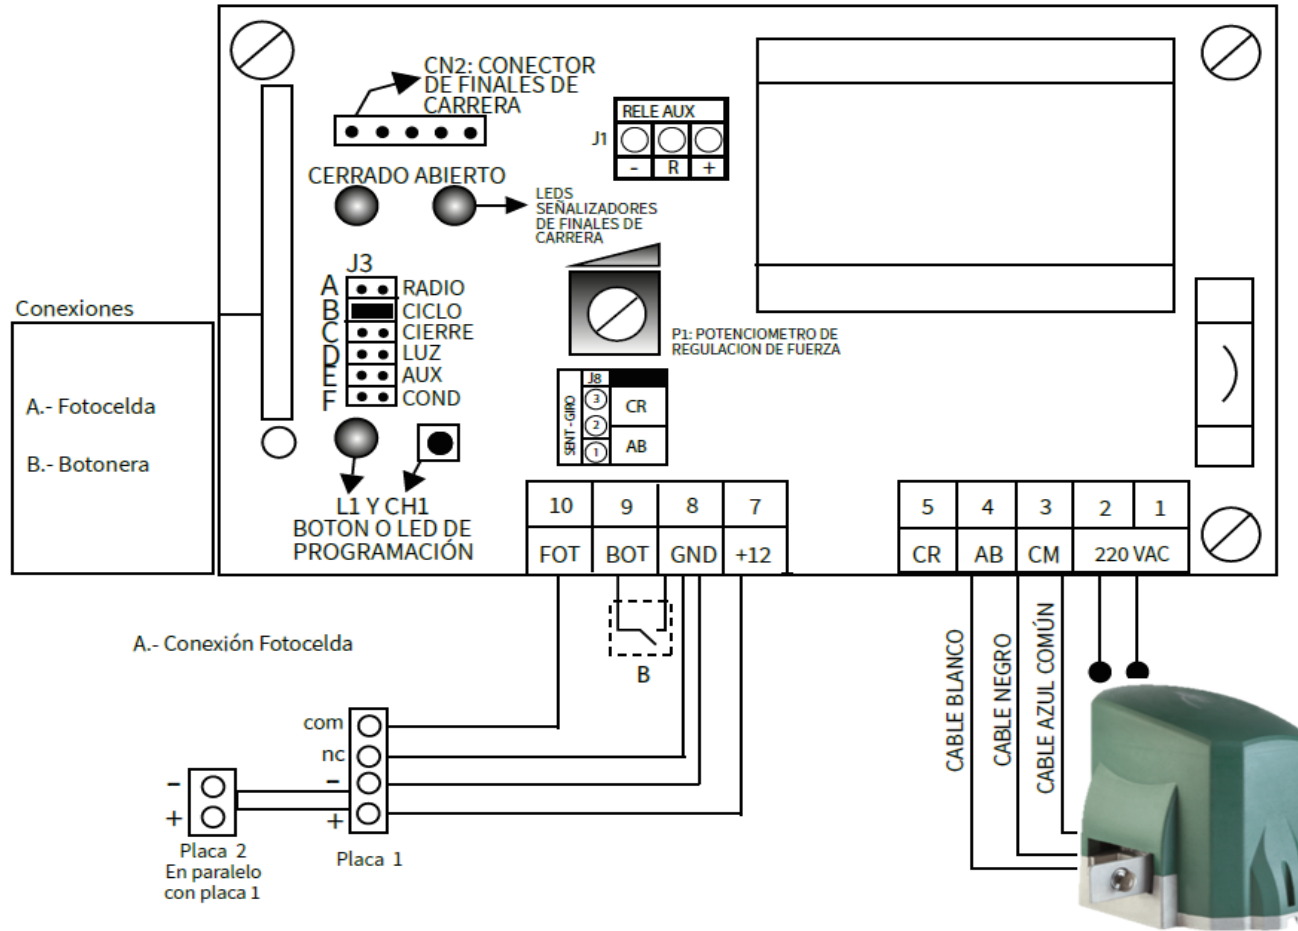

Central Flex (Roja)

Motores Veloti 600, 800 y Titán 1500